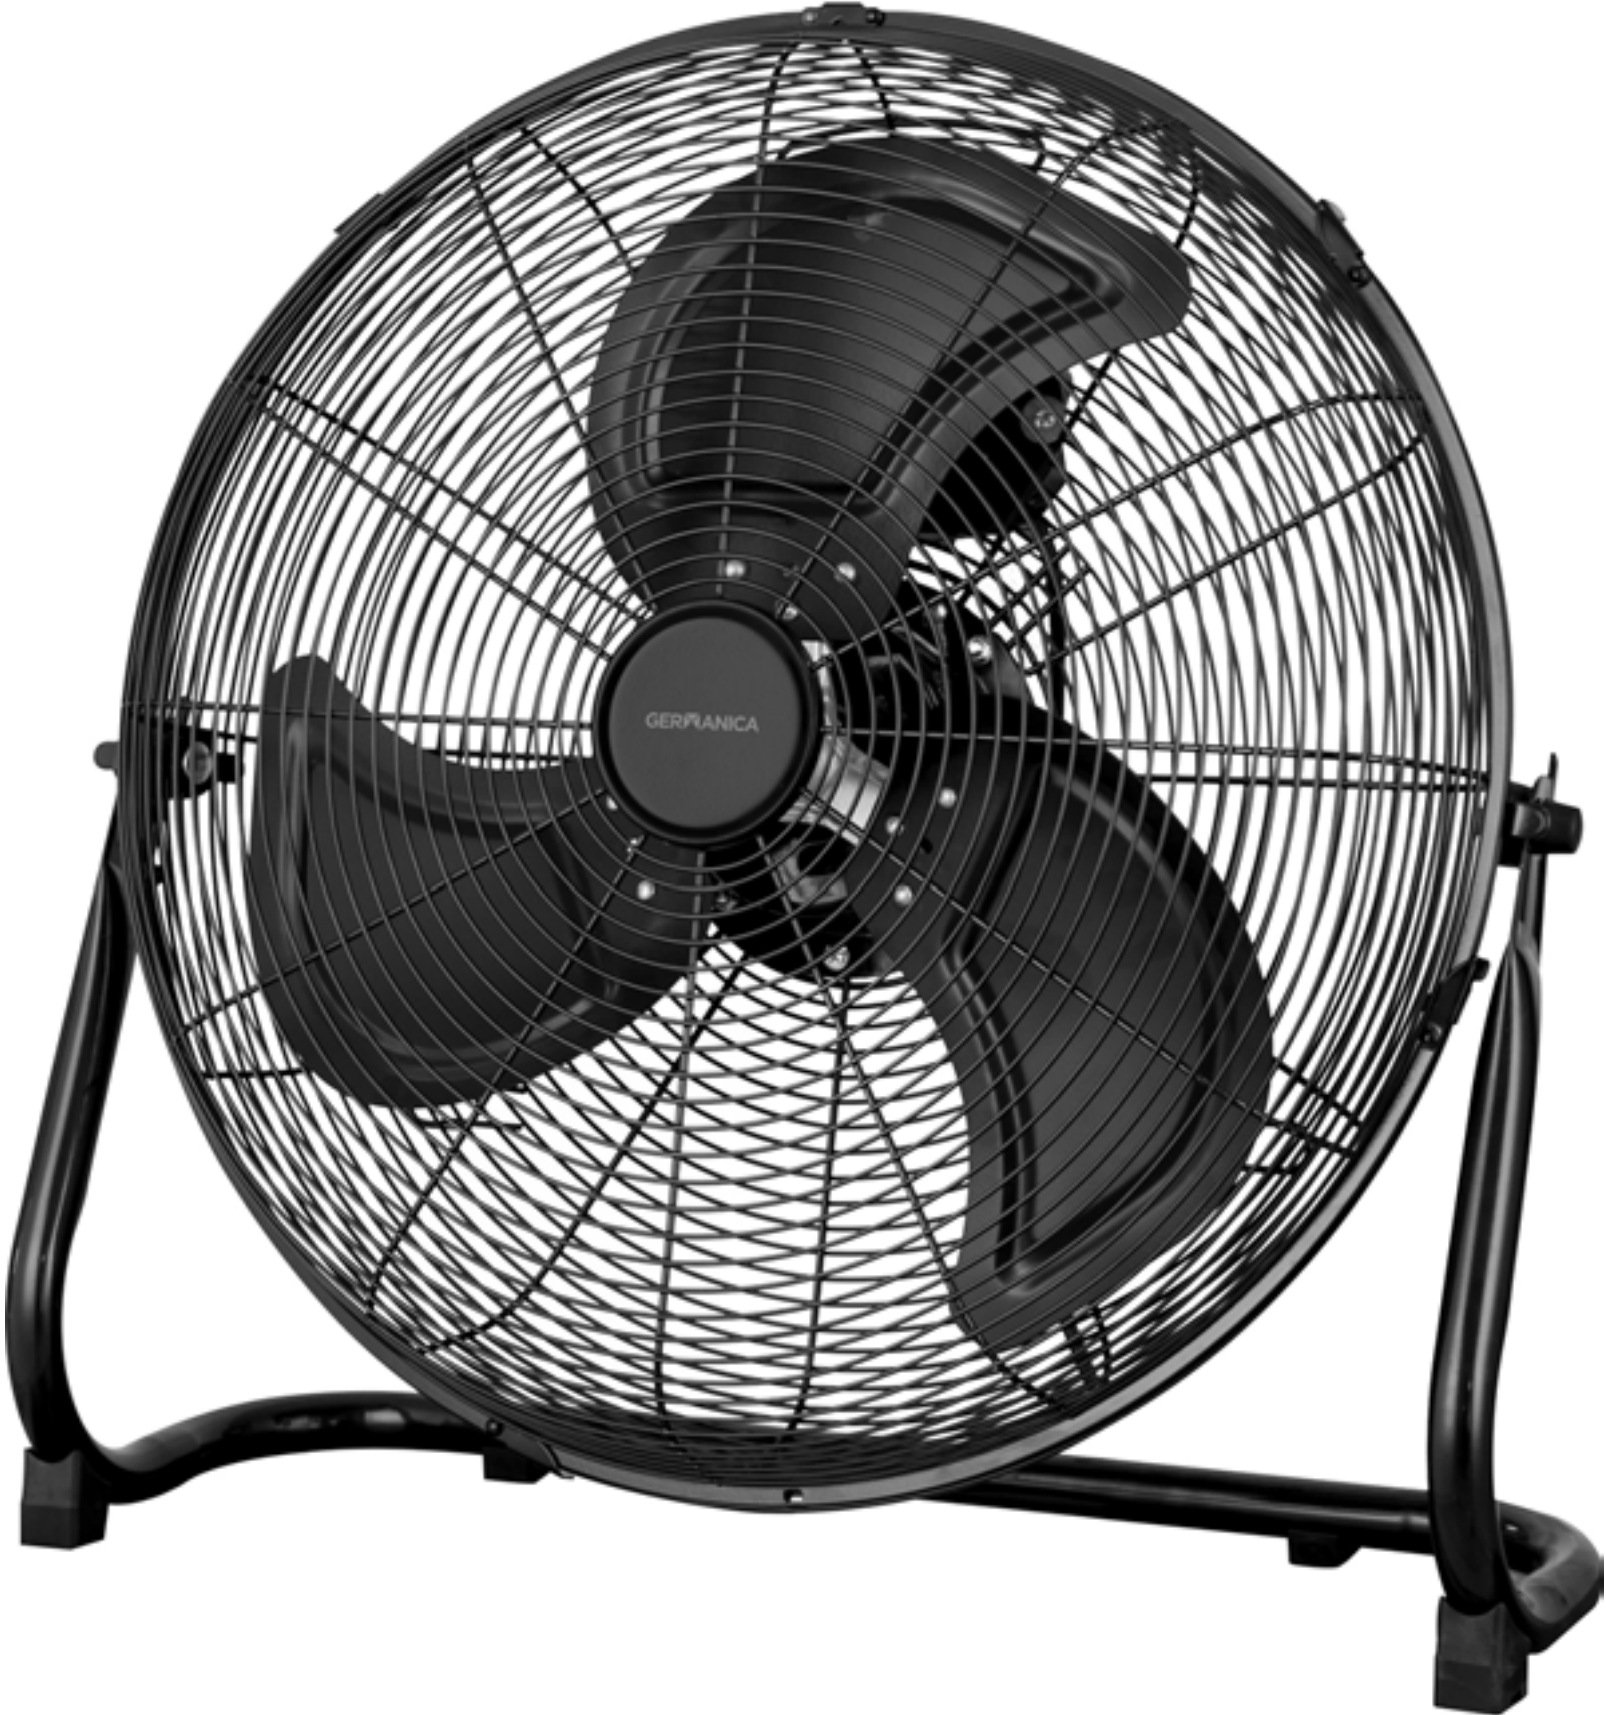

 **4 SPEED SETTINGS**

 **DIGITAL TOUCH CONTROLS**

 **3D OSCILLATION AND TILT**

45CM HIGH VELOCITY FLOOR FAN

GER**ANICA**

 **POWERFUL MOTOR**
FOR STRONG AIRFLOW

 **3 METAL**
FAN BLADES

 **TILT HEAD**
ADJUSTABLE