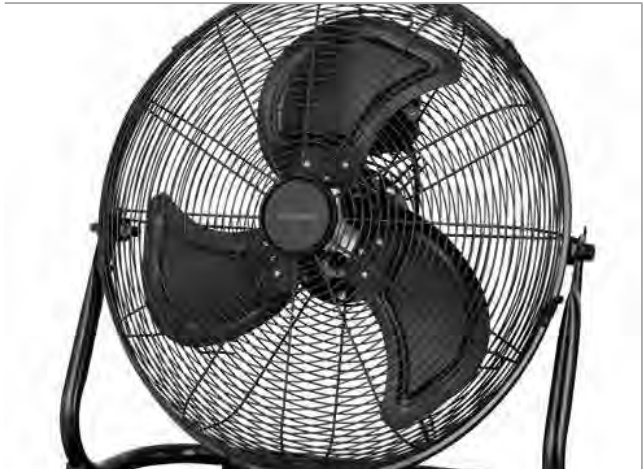

 **4 SPEED SETTINGS**

 **DIGITAL TOUCH CONTROLS**

 **3D OSCILLATION AND TILT**

45CM HIGH VELOCITY FLOOR FAN

GER**ANICA**

 **POWERFUL MOTOR**
FOR STRONG AIRFLOW

 **3 METAL**
FAN BLADES

 **TILT HEAD**
ADJUSTABLE